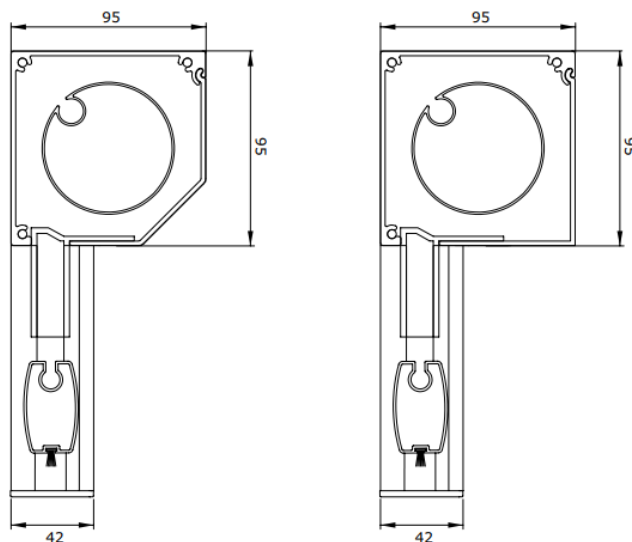

Producteigenschappen

Materiaal: Aluminium

Screendoeken: Glasvezel en PVC (ruim 60 doeken)

Cassette: Schuin of recht

Maximale breedte: 340 cm (maatwerk)

Maximale hoogte: 300 cm (maatwerk)

Kapmaten (b x h): 95 x 95 mm

Max. oppervlakte: 10,2 m²

Bediening: Elektrisch

Montage: Op-de-dag/in-de-dag

Windvast: Tot windkracht 8

Fabrieksgarantie: 5 jaar

Omkasting schuin/recht

Doorsnede geleider

V540 Ritz geleider
41 x 42 mm

Doorsnede onderlijst

V540 45 x 27 mm