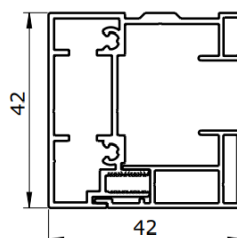

Producteigenschappen

Materiaal: Aluminium

Screendoeken: Glasvezel en PVC (ruim 60 doeken)

Cassette: Schuin of recht

Maximale breedte: 340 cm (maatwerk)

Maximale hoogte: 300 cm (maatwerk)

Kapmaten (b x h): 95 x 95 mm

Max. oppervlakte: 10,2 m²

Bediening: Elektrisch

Montage: Op-de-dag/in-de-dag

Windvast: Tot windkracht 8

Fabrieksgarantie: 5 jaar

Omkasting schuin/recht

Doorsnede geleider

V540 Ritz geleider
41 x 42 mm

Doorsnede onderlijst

V540 45 x 27 mm