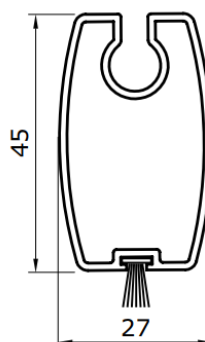

Producteigenschappen

Materiaal: Aluminium

Screendoeken: Glasvezel en PVC (ruim 60 doeken)

Cassette: Schuin of recht

Maximale breedte: 340 cm (maatwerk)

Maximale hoogte: 300 cm (maatwerk)

Kapmaten (b x h): 95 x 95 mm

Max. oppervlakte: 10,2 m²

Bediening: Elektrisch

Montage: Op-de-dag/in-de-dag

Windvast: Tot windkracht 8

Fabrieksgarantie: 5 jaar

Omkasting schuin/recht

Doorsnede geleider

V540 Ritz geleider
41 x 42 mm

Doorsnede onderlijst

V540 45 x 27 mm